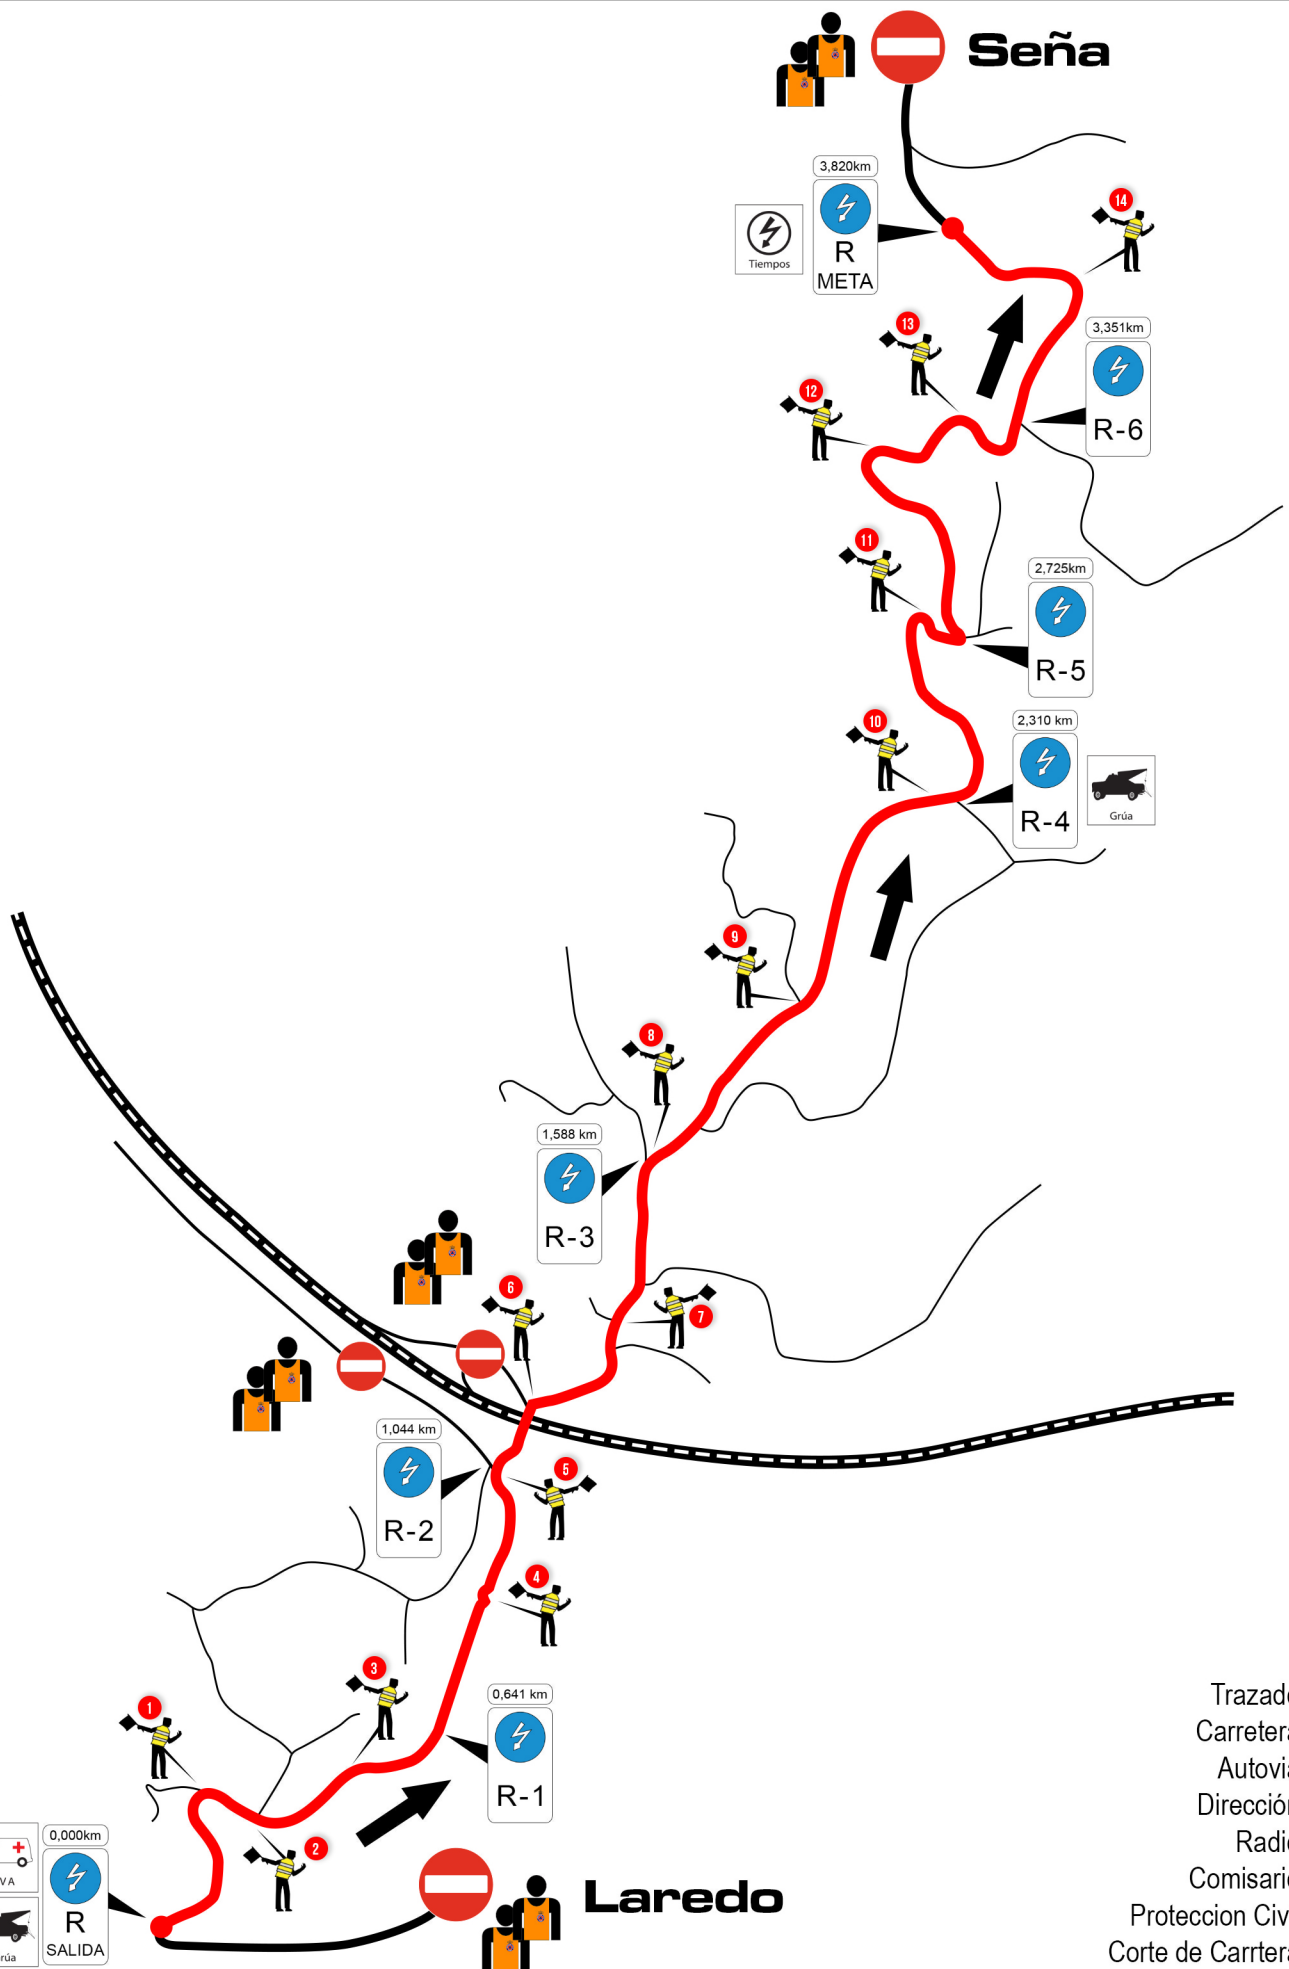

I Subida Laredo - Seña 2019

15 y 16 de Noviembre

Campeonato de Cantabria de Montaña

Beco

RALLYON

		0,000km
		R
SALIDA		

- Trazado
- Carretera
- Autovia
- Dirección
- Radio
- Comisario
- Proteccion Civil
- Corte de Carrtera