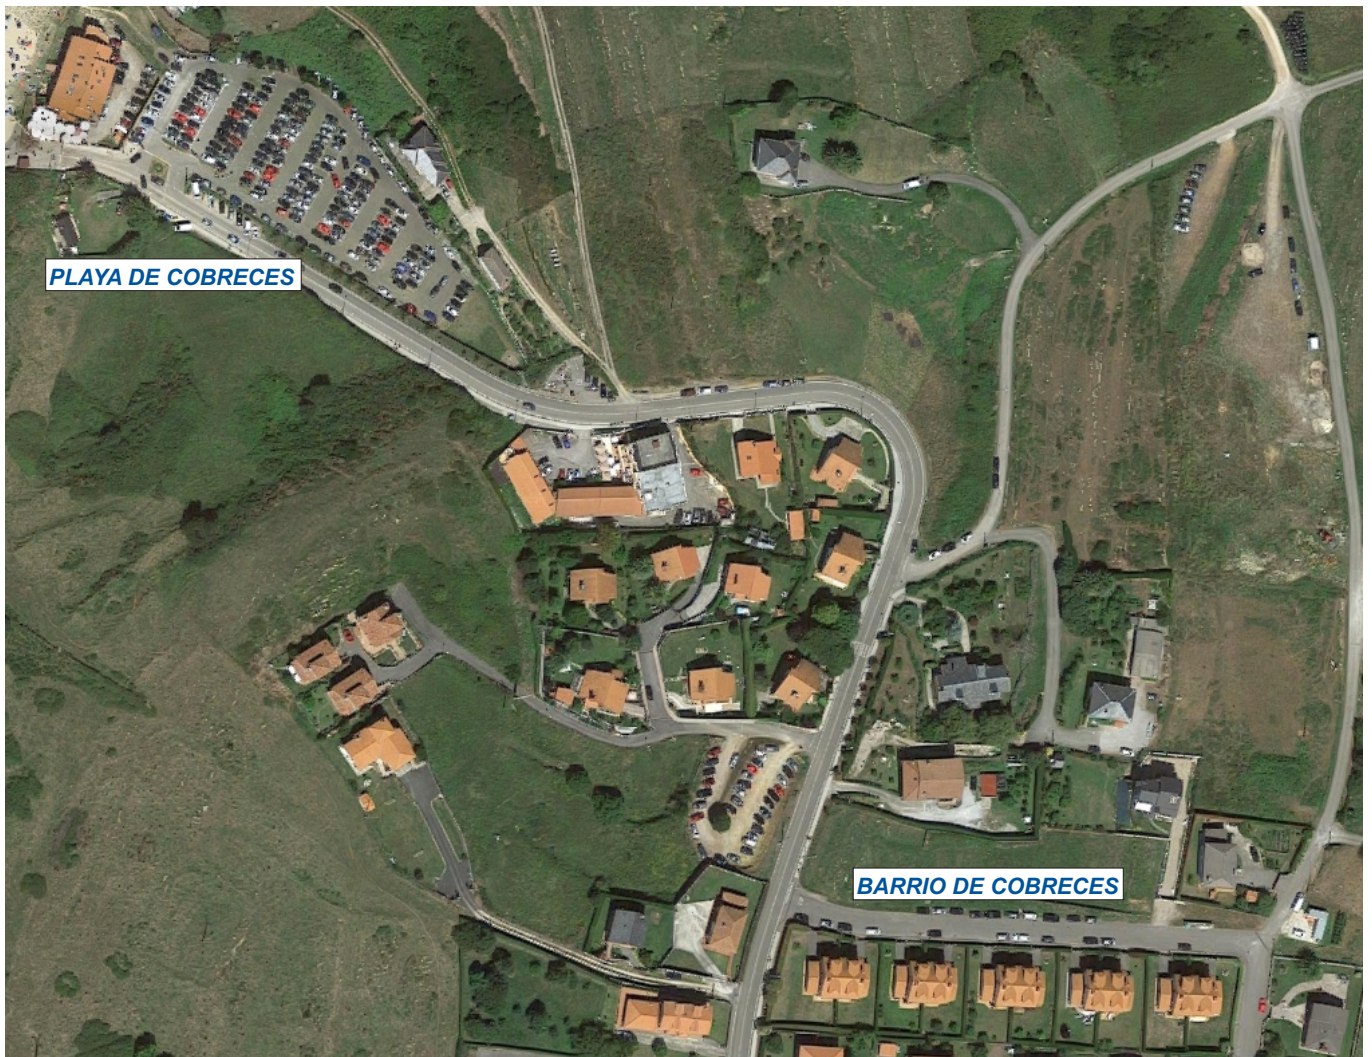

# UBICACIÓN DE LAS ASISTENCIAS

**BARRIO DE CÓBRECES**

43°23'29.3"N  
4°12'59.6"W

# PLAYA DE CÓBRECES

43°23'36.9"N  
4°13'09.3"W