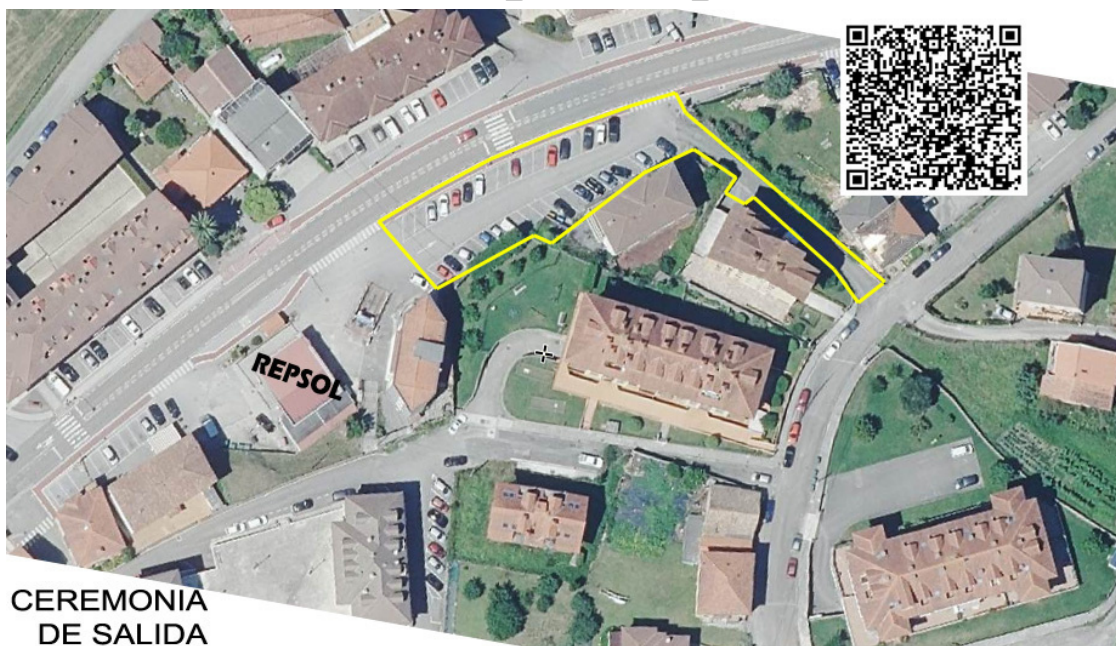

# UBICACIONES PRINCIPALES

- **PreParque Ceremonia – Restaurante Mesón EL PASO**

- **Ceremonia de Salida – Beranga ( Junto gasolinera )**

- **Parque Cerrado Nocturno – Polígono de Praves**