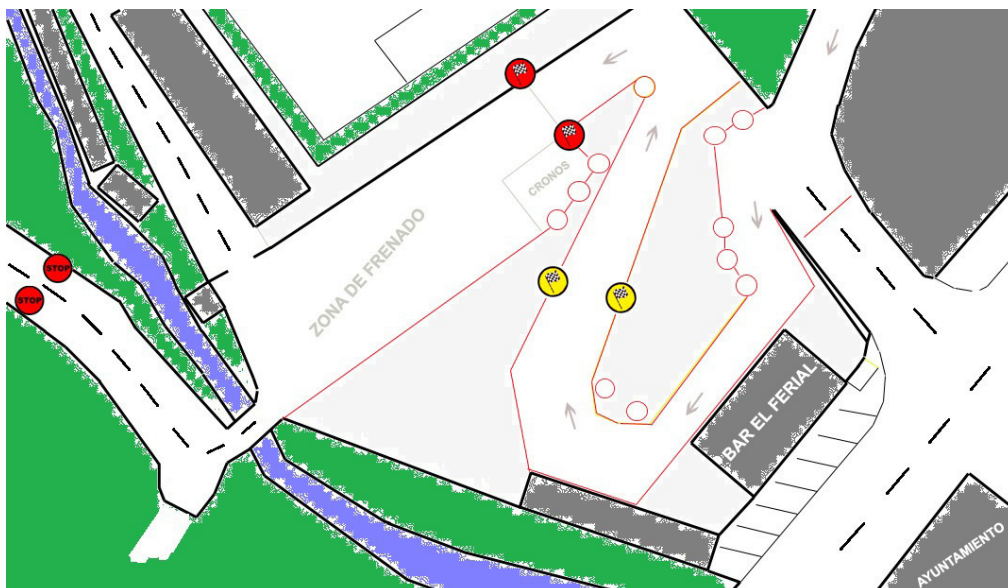

ZONA DE META