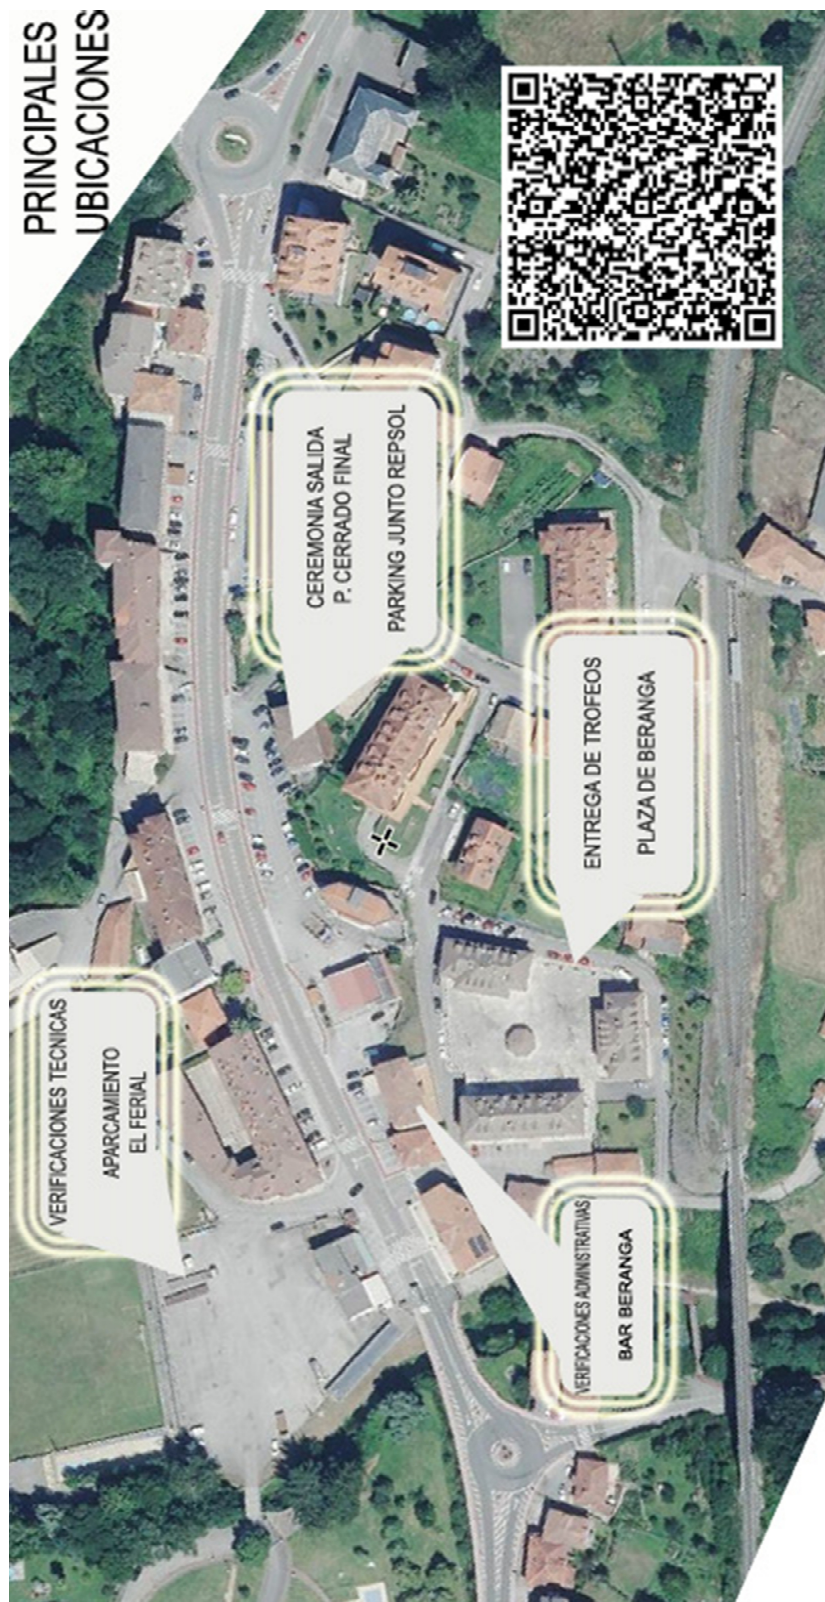

***RUTOMETRO***

# UBICACIONES PRINCIPALES

- **PreParque Ceremonia – Restaurante Mesón EL PASO**

- **Ceremonia de Salida – Beranga ( Junto gasolinera )**

- **Parque Cerrado Nocturno – Polígono de Praves**

# Rallysprint de Praves 2024

Etapa	Sector	Distancia	Tiempo	Promedio
1	1	1.38	00h03'	27.6

DISTANCIA		DIRECCIÓN	INFORMACIÓN	DIST. REG.
TOTAL	PARCIAL			
0.00	0.00	<p>Lat: 43,41404 Lon: -3,56052</p>	<b>Preparque Ceremonia</b>	1.38
0.62	0.62		<b>Beranga Santander</b>	0.75
1.19	0.57		<b>Renfe Feve</b>	0.18
1.27	0.08		<b>!!! Estrecho !!!</b>	0.10
1.38 0.00	0.10 0.00	<p>Lat: 43,41445 Lon: -3,57858</p>	<b>Ceremonia de Salida</b>	0.00 0.00

# Rallysprint de Praves 2024

Etapa	Sector	Distancia	Tiempo	Promedio
1	1	0.00	00h05'	0.0

DISTANCIA		DIRECCIÓN	INFORMACIÓN	DIST. REG.
TOTAL	PARCIAL			
1.38 0.00	0.10 0.00	 <p>Lat: 43,41445 Lon: -3,57858</p>	<b>Ceremonia de Salida</b>	0.00 0.00
0.15	0.15			-0.15
1.37	1.21	 <p>Lat: 43,41178 Lon: -3,59436</p>	<b>Parque Cerrado Nocturno</b>	-1.37
0.00	-1.37	 <p>Lat: 43,41173 Lon: -3,59462</p>		3.15