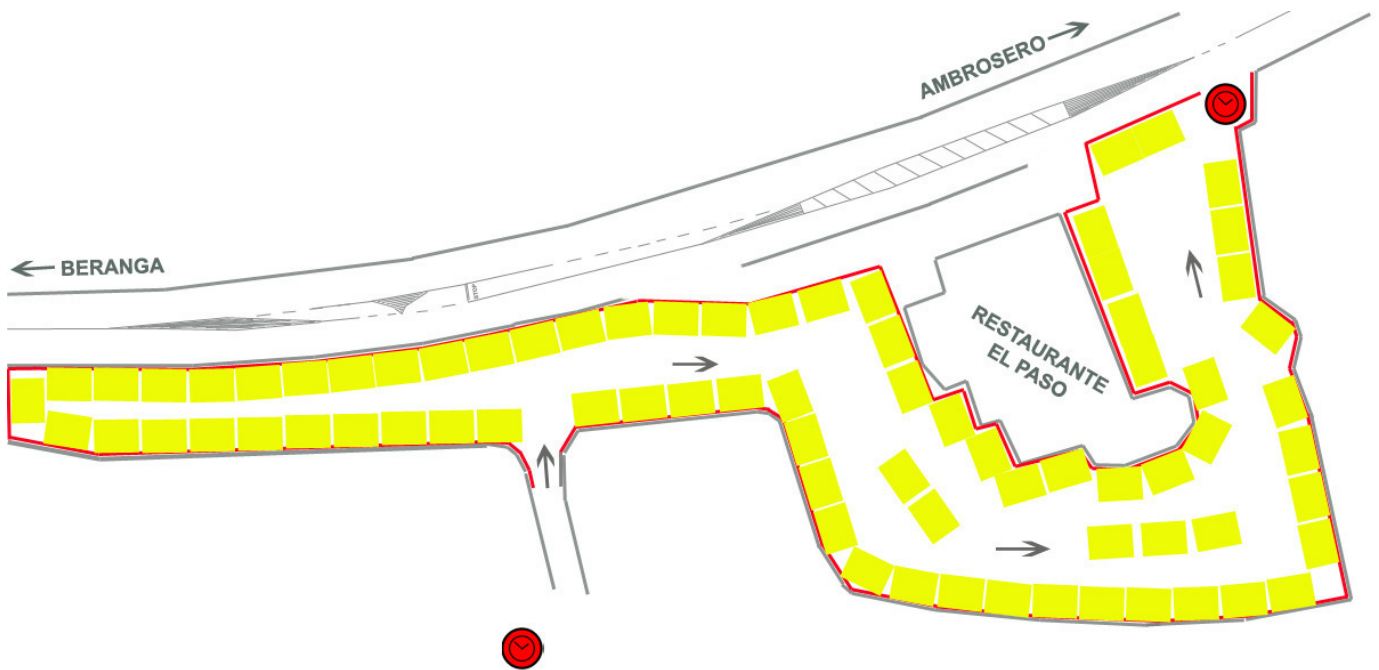

ASISTENCIA