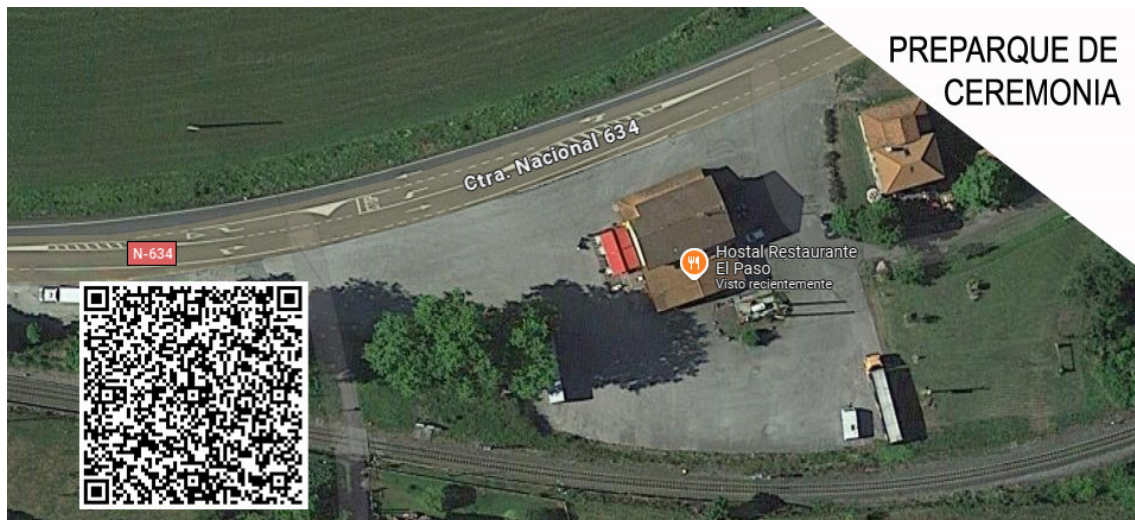

***RUTOMETRO***

# UBICACIONES PRINCIPALES

- **PreParque Ceremonia – Restaurante Mesón EL PASO**

- **Ceremonia de Salida – Beranga ( Junto gasolinera )**

- **Parque Cerrado Nocturno – Polígono de Praves**