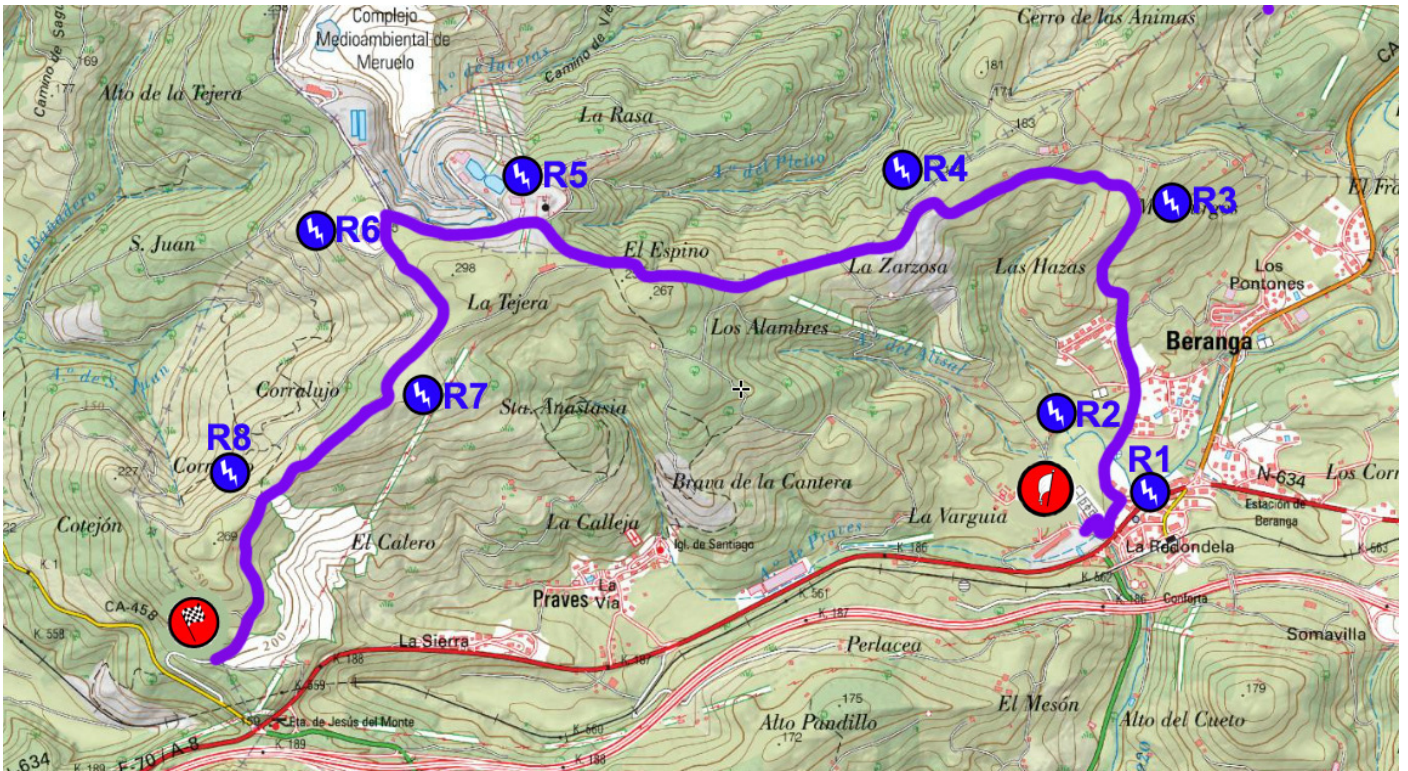

# I Rallysprint de Praves 2024

Distancia	Tiempo	Promedio
<b>2.61</b>	<b>00h08'</b>	<b>19.5</b>

DISTANCIA		DIRECCIÓN	INFORMACIÓN	DIST. REG.
TOTAL	PARCIAL			
3.15 0.00	0.14 0.00	   <p>ZONA de ASISTENCIA</p> <p>Lat: 43,41393 Lon: -3,56087</p>		0.00 2.60
0.62	0.62			1.97
1.20	0.57			1.40
1.62	0.42			0.98
1.92	0.30	   <p>Lat: 43,41270 Lon: -3,58337</p>		0.68

# I Rallysprint de Praves 2024

Distancia	Tiempo	Promedio
<b>2.61</b>	<b>00h08'</b>	<b>19.5</b>

DISTANCIA		DIRECCIÓN	INFORMACIÓN	DIST. REG.
TOTAL	PARCIAL			
2.07	0.14	<p>20</p>		0.53
2.23	0.16	<p>21</p>		0.37
2.42	0.19	<p>22</p>		0.18
2.49	0.07	<p>23</p> <p>Lat: 43,41412 Lon: -3,58097</p>		0.10
2.60 0.00	0.10 0.00	<p>24</p> <p>Lat: 43,41430 Lon: -3,57993</p>		0.00 9.14

## ZONA DE SALIDA