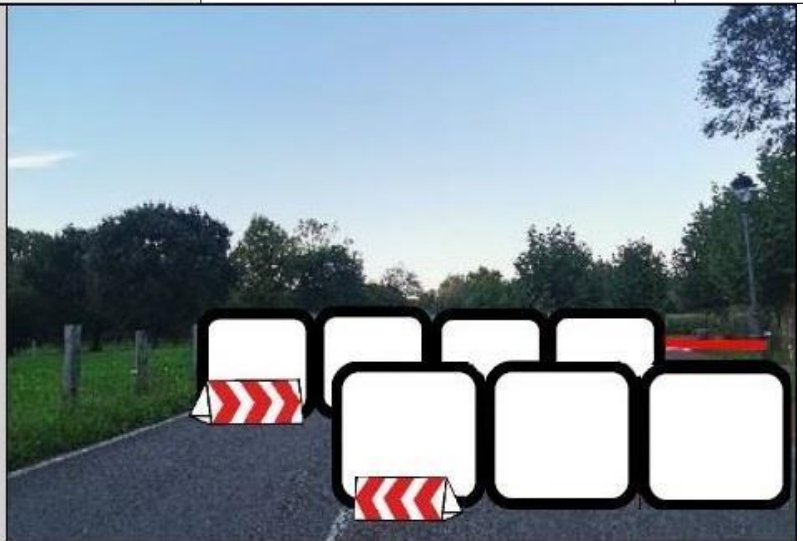

Fecha: 27 de NOVIEMBRE 2021

Hora: 14:00

ZONA ESPECIAL CHICANE 1ª Y 2ª

EN **VIÑETA N°13** DE RUTOMETRO **P.K. 6,80** ANTES DEL PUEBLO DE HERMOSA SE POSICIONA LA CHICANE.

ANTES DE LA CHICANE LA ORGANIZACIÓN DEL RALLYSPRINT DE MEDIO CUDEYO SEÑALIZARA CON CARTELES LOS METROS REGRESIVOS, 250mts 150mts y 50mts, PARA QUE LA FRENADA SE HAGA DE UNA FORMA SEGURA.

¡¡OJO!! EL ANGULO DE LA CURVA SERA MUY CERRADO, PASO POR CHICANE MUY LENTO.

				CA-640		
6,80	0,10	13				7,50

ZONA ESPECIAL CHICANE 3ª Y 4ª SECCION

EN **VIÑETA N°4** DE RUTOMETRO **P.K. 2,50** DESPUES DEL PUEBLO DE HERMOSA SE POSICIONA LA CHICANE.

ANTES DE LA CHICANE LA ORGANIZACIÓN DEL RALLYSPRINT DE MEDIO CUDEYO SEÑALIZARA CARTELES CON LOS METROS REGRESIVOS, 250mts 150mts y 50mts, PARA QUE LA FRENADA SE HAGA DE UNA FORMA SEGURA.

¡¡OJO!! EL ANGULO DE LA CURVA SERA MUY CERRADO, PASO POR CHICANE MUY LENTO.