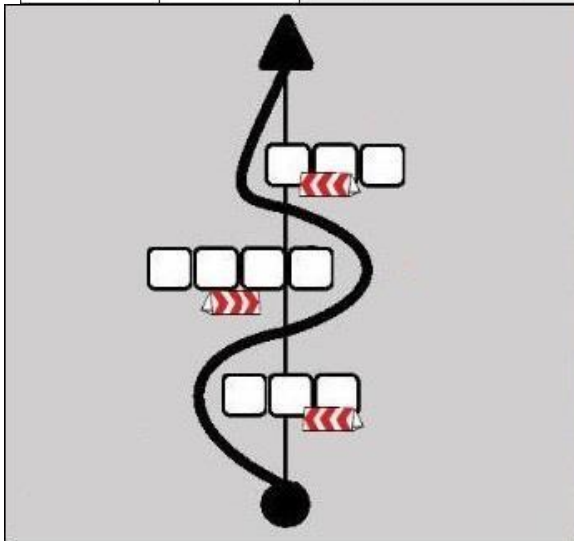

Fecha: 27 de NOVIEMBRE 2021

Hora: 14:00

ZONA ESPECIAL CHICANE 1ª Y 2ª

EN **VIÑETA N°13** DE RUTOMETRO **P.K. 6,80** ANTES DEL PUEBLO DE HERMOSA SE POSICIONA LA CHICANE.

ANTES DE LA CHICANE LA ORGANIZACIÓN DEL RALLYSPRINT DE MEDIO CUDEYO SEÑALIZARA CON CARTELES LOS METROS REGRESIVOS, 250mts 150mts y 50mts, PARA QUE LA FRENADA SE HAGA DE UNA FORMA SEGURA.

¡¡OJO!! EL ANGULO DE LA CURVA SERA MUY CERRADO, PASO POR CHICANE MUY LENTO.

				CA-640		
6,80	0,10	13				7,50

ZONA ESPECIAL CHICANE 3ª Y 4ª SECCION

EN **VIÑETA N°4** DE RUTOMETRO **P.K. 2,50** DESPUES DEL PUEBLO DE HERMOSA SE POSICIONA LA CHICANE.

ANTES DE LA CHICANE LA ORGANIZACIÓN DEL RALLYSPRINT DE MEDIO CUDEYO SEÑALIZARA CARTELES CON LOS METROS REGRESIVOS, 250mts 150mts y 50mts, PARA QUE LA FRENADA SE HAGA DE UNA FORMA SEGURA.

¡¡OJO!! EL ANGULO DE LA CURVA SERA MUY CERRADO, PASO POR CHICANE MUY LENTO.