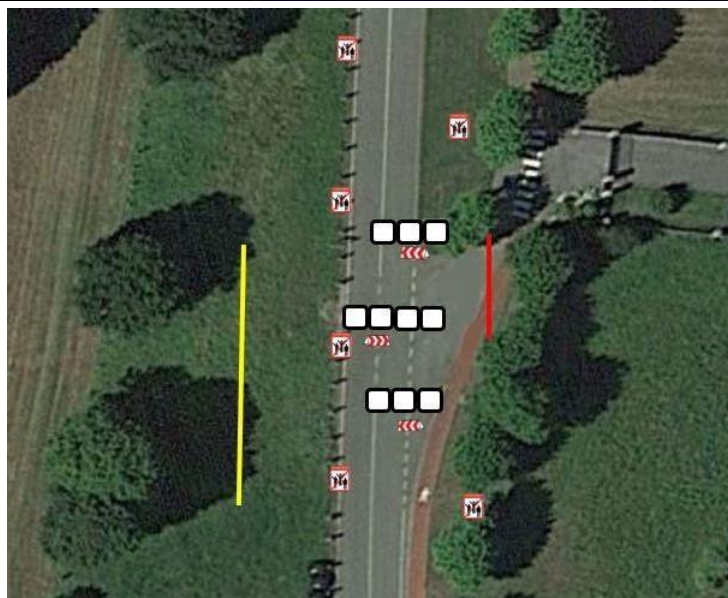

Fecha: 27 de NOVIEMBRE 2021

Hora: 14:00

ZONA ESPECIAL CHICANE 1ª Y 2ª

EN **VIÑETA N°13** DE RUTOMETRO **P.K. 6,80** ANTES DEL PUEBLO DE HERMOSA SE POSICIONA LA CHICANE.

ANTES DE LA CHICANE LA ORGANIZACIÓN DEL RALLYSPRINT DE MEDIO CUDEYO SEÑALIZARA CON CARTELES LOS METROS REGRESIVOS, 250mts 150mts y 50mts, PARA QUE LA FRENADA SE HAGA DE UNA FORMA SEGURA.

¡¡OJO!! EL ANGULO DE LA CURVA SERA MUY CERRADO, PASO POR CHICANE MUY LENTO.

				CA-640		
6,80	0,10	13				7,50

ZONA ESPECIAL CHICANE 3ª Y 4ª SECCION

EN **VIÑETA N°4** DE RUTOMETRO **P.K. 2,50** DESPUES DEL PUEBLO DE HERMOSA SE POSICIONA LA CHICANE.

ANTES DE LA CHICANE LA ORGANIZACIÓN DEL RALLYSPRINT DE MEDIO CUDEYO SEÑALIZARA CARTELES CON LOS METROS REGRESIVOS, 250mts 150mts y 50mts, PARA QUE LA FRENADA SE HAGA DE UNA FORMA SEGURA.

¡¡OJO!! EL ANGULO DE LA CURVA SERA MUY CERRADO, PASO POR CHICANE MUY LENTO.