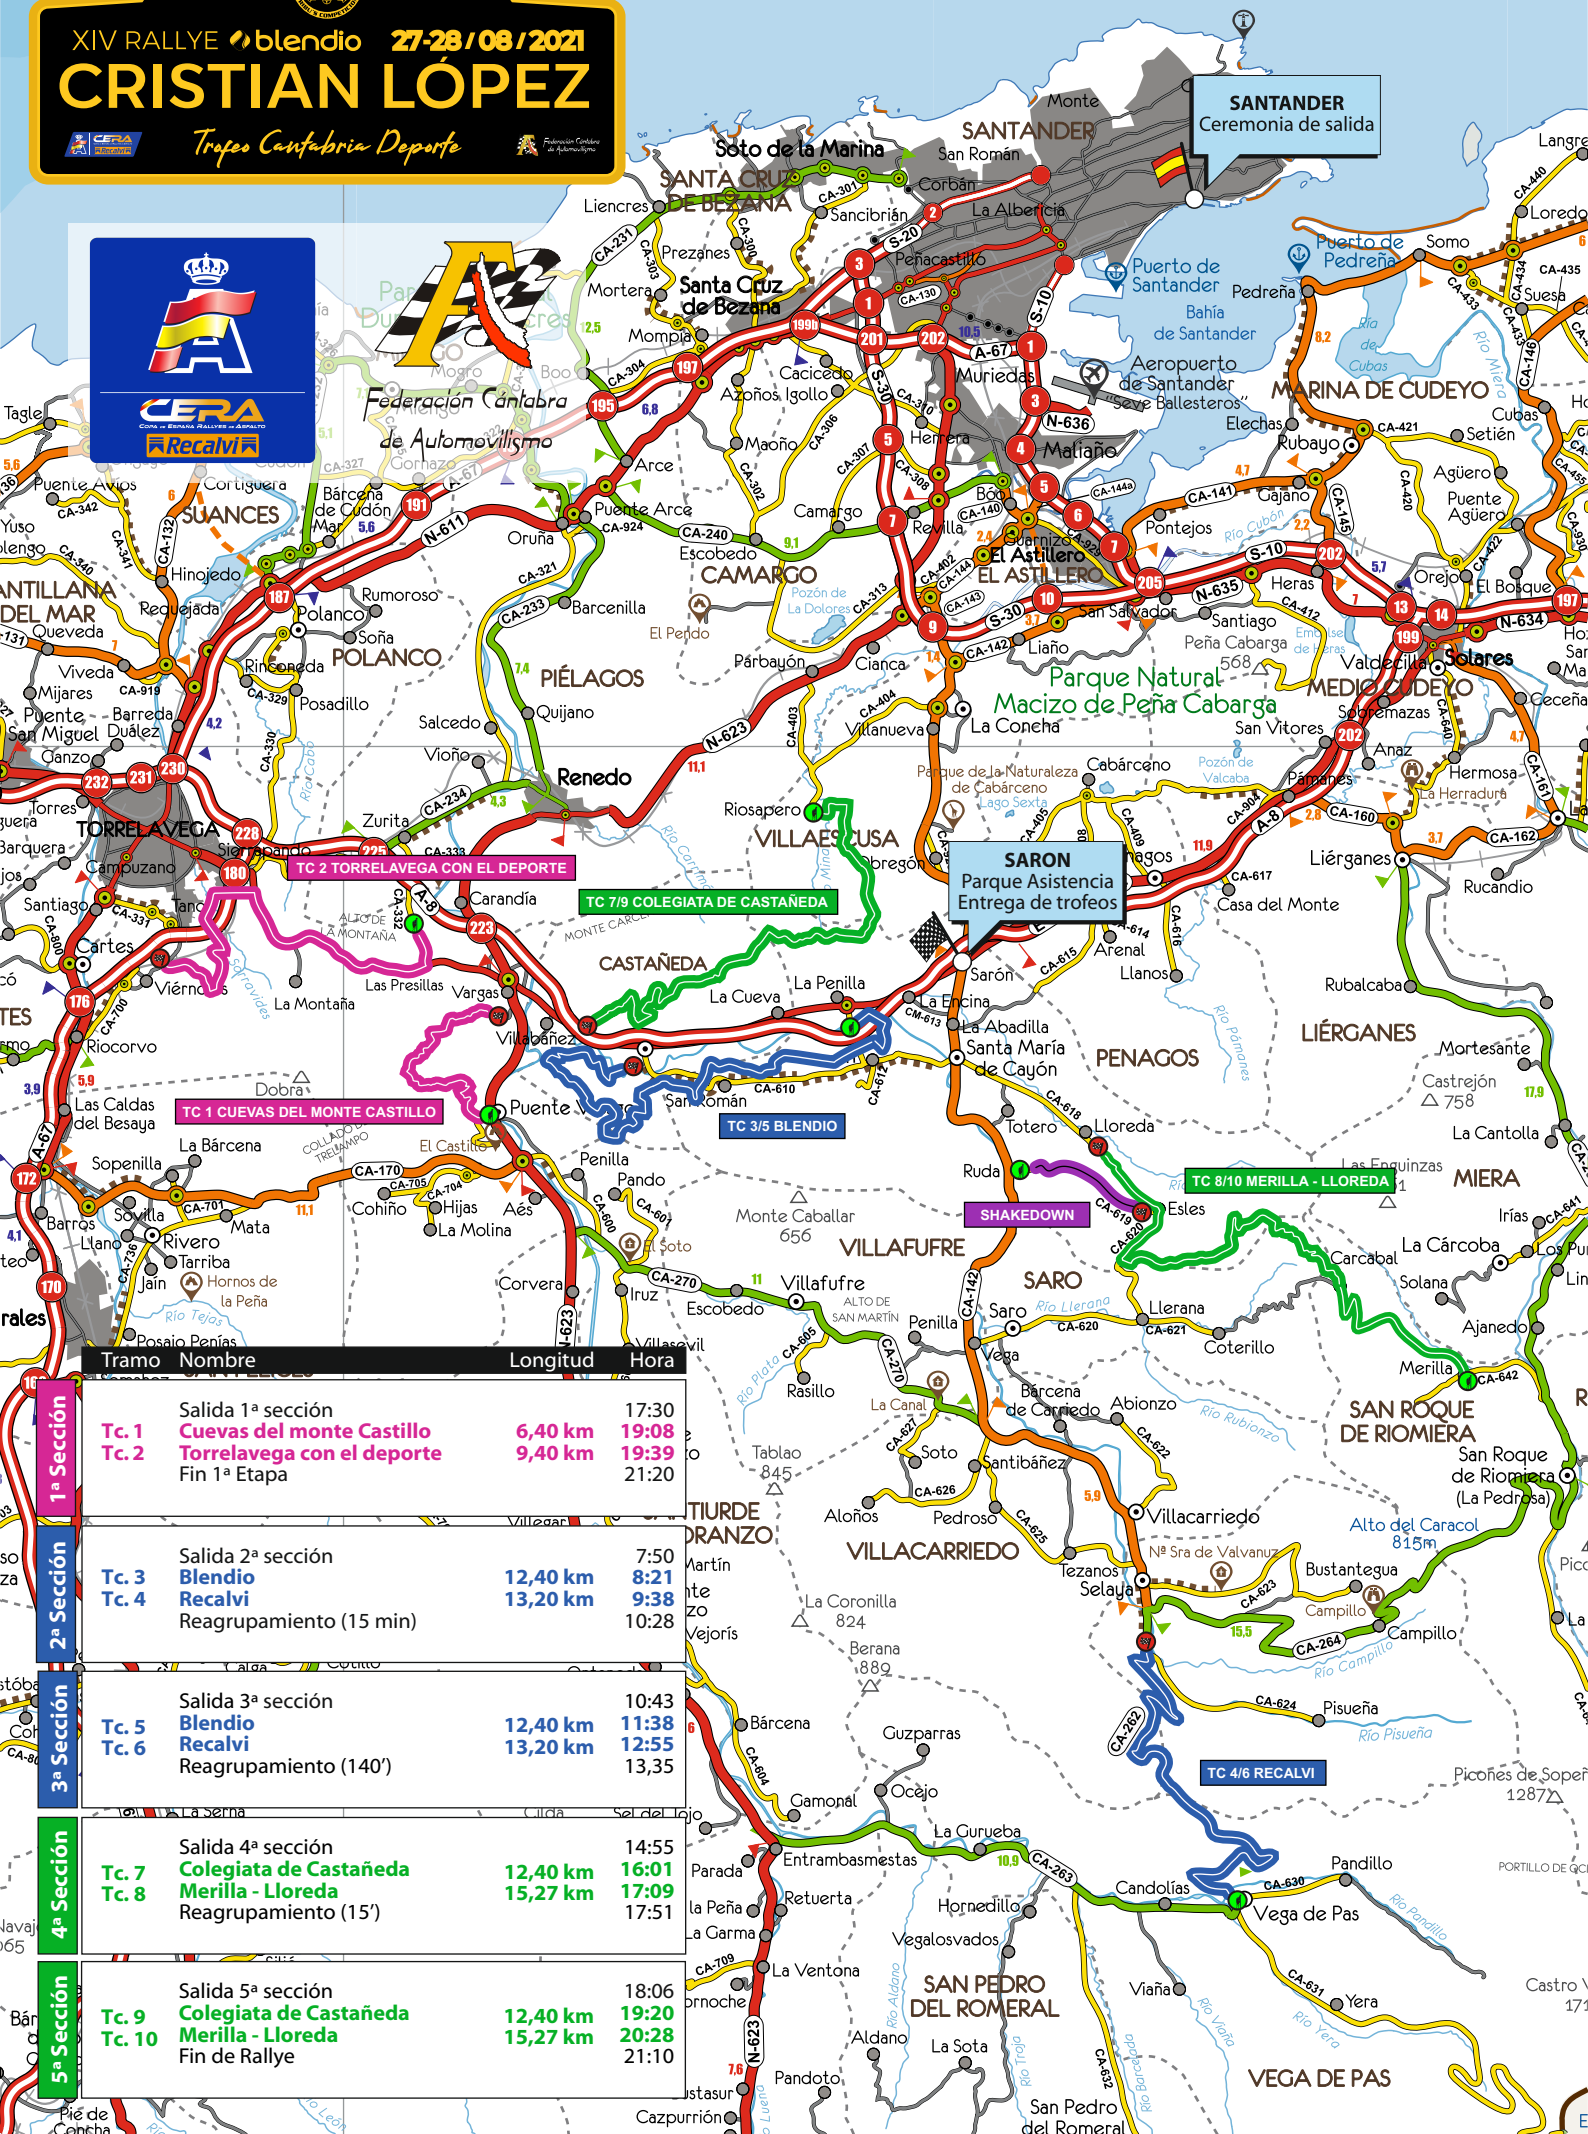

# XIV RALLYE **blendio** 27-28/08/2021

## CRISTIAN LÓPEZ

Trofeo Cantabria Deporte

Tramo	Nombre	Longitud	Hora
1ª Sección	Salida 1ª sección		17:30
	Tc. 1 Cuevas del monte Castillo	6,40 km	19:08
	Tc. 2 Torrelavega con el deporte	9,40 km	19:39
	Fin 1ª Etapa		21:20
2ª Sección	Salida 2ª sección		7:50
	Tc. 3 Blendio	12,40 km	8:21
	Tc. 4 Recalvi	13,20 km	9:38
	Reagrupamiento (15 min)		10:28
3ª Sección	Salida 3ª sección		10:43
	Tc. 5 Blendio	12,40 km	11:38
	Tc. 6 Recalvi	13,20 km	12:55
	Reagrupamiento (140')		13:35
4ª Sección	Salida 4ª sección		14:55
	Tc. 7 Colegiata de Castañeda	12,40 km	16:01
	Tc. 8 Merilla - Lloreda	15,27 km	17:09
	Reagrupamiento (15')		17:51
5ª Sección	Salida 5ª sección		18:06
	Tc. 9 Colegiata de Castañeda	12,40 km	19:20
	Tc. 10 Merilla - Lloreda	15,27 km	20:28
	Fin de Rallye		21:10